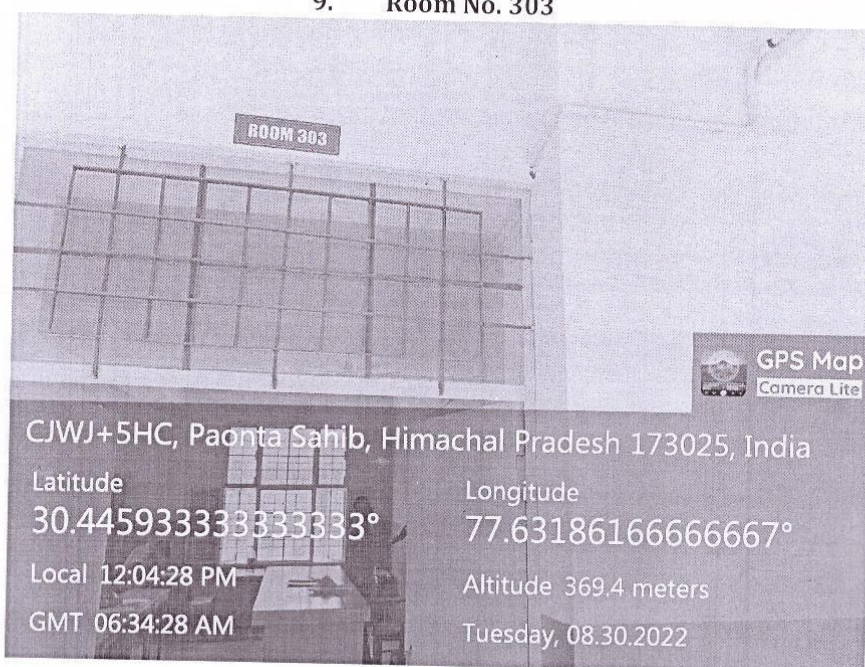

9. Room No. 303

9. Room No. 303

CJWJ+5HC, Paonta Sahib, Himachal Pradesh 173025, India

Latitude
30.445933333333333°

Longitude
77.63186166666667°

Local 12:04:28 PM

Altitude 369.4 meters

GMT 06:34:28 AM